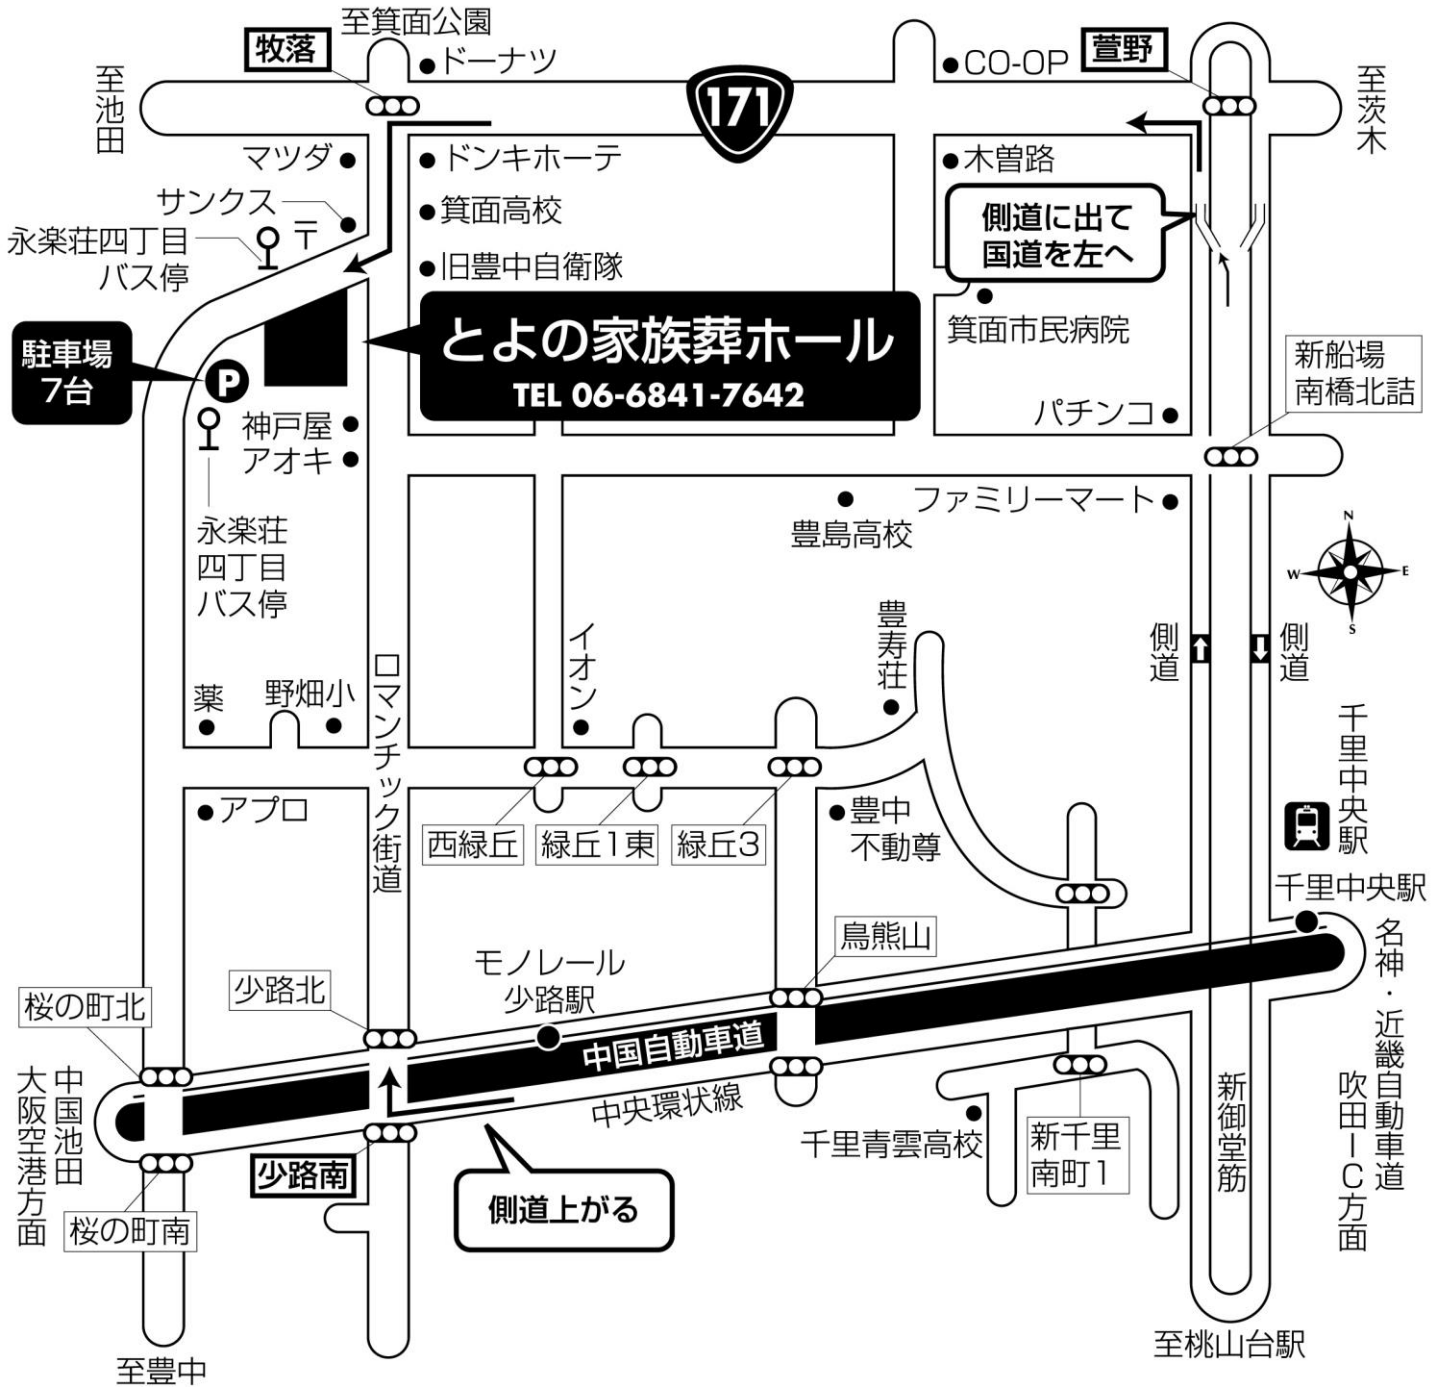

# とよの家族葬ホール

## 【電車・バス】

北大阪急行(地下鉄御堂筋線)  
千里中央駅より  
阪急バス 2番のりば  
永楽荘四丁目下車 100m戻る

阪急宝塚線 豊中駅より  
阪急バス 1番のりば  
永楽荘四丁目下車(約15分)すぐ前

## 【お車で】

国道171号線 牧落交差点を南へ500m  
一つ目の信号を豊中方面へ右折  
50m左側

ロマンチック街道を箕面方面へ北へ  
坂を登り切った信号を豊中方面へ左折  
50m左側

●駐車場はホールの先50m左側にあります。

豊中市春日町5丁目6番6号 永楽荘四丁目バス停前  
06-6841-7642 FAX 6841-7042